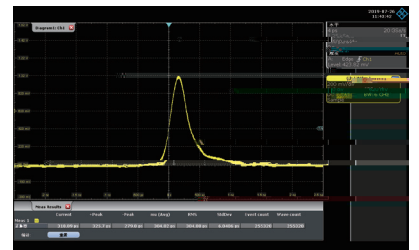

高重频

1. 355nm 266nm

2.

波长	型号	重复频率	单脉冲能量