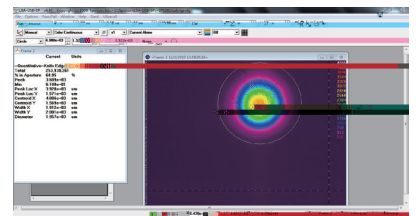

高重频

1. 355nm 266nm

2.

波长	型号	重复频率	单脉冲能量